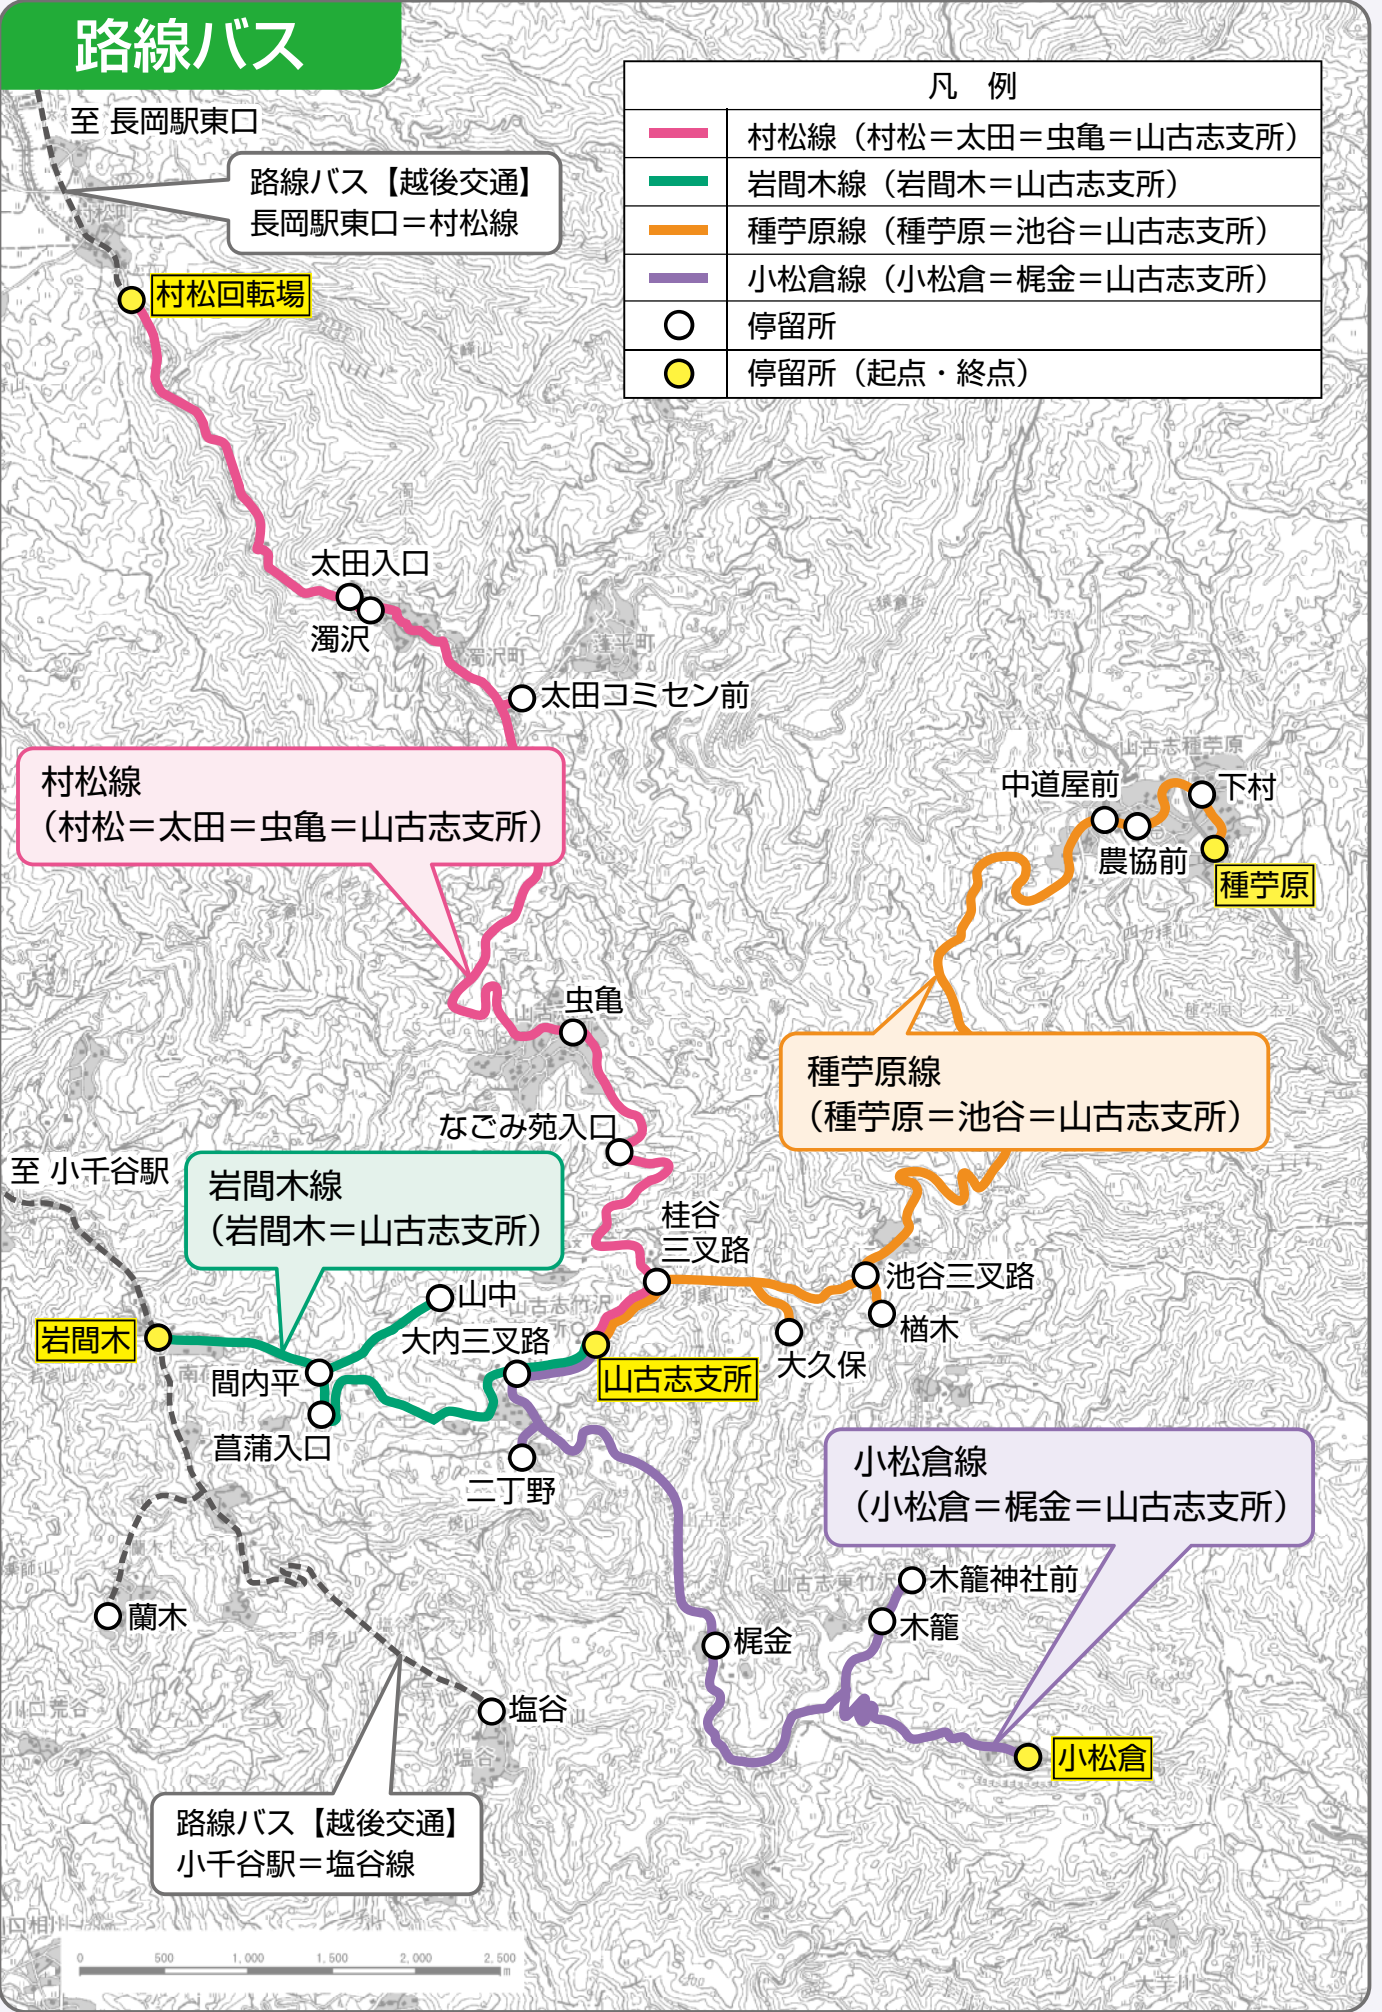

運休日 日曜日、12月30日～1月3日、
8月14日～8月16日

乗車方法 ・これまでと同様に停留所でお待ちいただくことを基本としますが、全区間でどこでも乗り降りができます。
・停留所以外での乗車は、「手をあげて、乗車することを運転手に合図」していただきます。
・乗車時に、運賃を支払い、運転手に降車場所を伝えます。

降車方法 降りる場所が近くなったら、運転手に降りることを伝えます。

乗り換え 「山古志支所」で乗り継ぐ場合は、「おらたる(やまこし復興交流館：旧山古志会館)」でお待ちください。

運行車両 マイクロバス(29人乗)又はワゴン車(8～14人乗)で運行します。

運賃 均一運賃 大人：**200**円
小人：**100**円
障害者等：**100**円
乗り継ぎ料金：100円(一律)

※中学生以上は、大人料金とします。
※未就学児は、無料とします。
※障害者等は、身体障害者手帳、精神障害者保健福祉手帳又は療育手帳を所持している者、介護認定を受けている者を言います。(乗車時に、身体障害者手帳、精神障害者保健福祉手帳又は療育手帳又は、介護度が分かる介護保険証の提示が必要です。)

回数券 「おらたる」、「中越防災フロンティア」、「クローバスの車内」で販売しています。
100円券：**1,000**円(11枚綴り)
200円券：**2,000**円(11枚綴り)
※紛失した場合の再発行は行いません。

定期券 「おらたる」、「中越防災フロンティア」で販売しています。但し、購入申込書は「クローバスの車内」にもあります。

		乗り継ぎ無し	乗り継ぎ有り
通勤定期	大人	1ヶ月 7,900円 3ヶ月 21,300円	1ヶ月 11,800円 3ヶ月 31,800円
	障害者等	1ヶ月 3,400円 3ヶ月 9,200円	1ヶ月 6,800円 3ヶ月 18,400円
通学定期	中学生	1ヶ月 6,800円 3ヶ月 18,400円	1ヶ月 10,200円 3ヶ月 27,500円
	高校生	1ヶ月 6,800円 3ヶ月 18,400円	1ヶ月 6,800円 3ヶ月 18,400円
	小学生	1ヶ月 3,400円 3ヶ月 9,200円	1ヶ月 6,800円 3ヶ月 18,400円

※紛失した場合の再発行は行いません。

山古志地域・太田地区バス(クローバス)運行ルート図